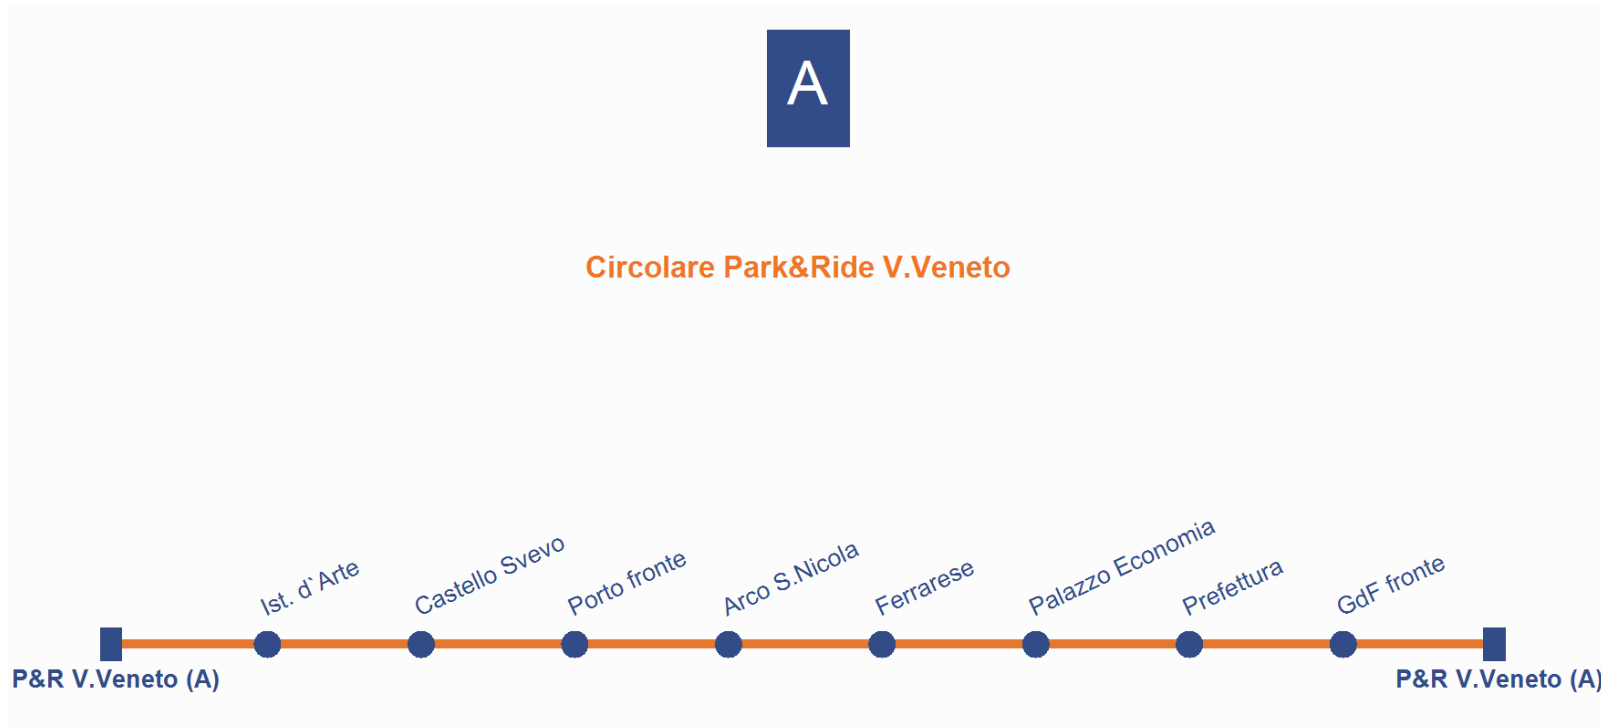

ORARIO IN VIGORE dal 01/09/2024 00:00:00

telefono **0805393111** (centralino) - Numero verde 800 450444
www.amtab.it

SERVIZIO FERIALE

**N.B. Nel grafico del percorso sono indicati solo i punti notevoli.
Il dettaglio di tutte le fermate bus è rappresentato nelle pagine seguenti.**