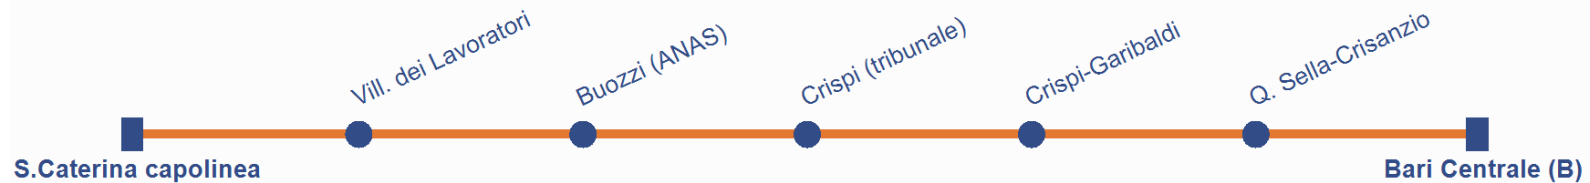

ORARIO IN VIGORE dal 01/09/2024 00:00:00

telefono **0805393111** (centralino) - Numero verde 800 450444
www.amtab.it

SERVIZIO FERIALE

71

S. Caterina capolinea - Bari Centrale (B)

**N.B. Nel grafico del percorso sono indicati solo i punti notevoli.
Il dettaglio di tutte le fermate bus è rappresentato nelle pagine seguenti.**